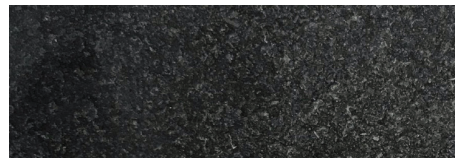

Chalet Graphite

SALLE A MANGER revêtements

sols

Parquet
Chêne sauvage fortement brossé

Parquet
Chêne Markant brossé

cuisines

Cuisine, crédence, plan
Pierre zimbabwe flammé brossé

Cuisine, crédence, plan
Pierre zimbabwe adouci

murs

Peinture blanche
Sur enduit lisse

Bardage murs
Sapin chauffé brossé

Chalet Graphite

CUISINE revêtements, evier, robinet

Evier FRANKE 97x50cm, série Maris XL

HANSGROHE, FOCUS bec L
Ref : 31820000 - chrome

Sol, grès cérame 80x80, KRONOS Blautech

Bois sapin chauffé brossé, Menuiseries

Crédence, plan
Pierre zimbabwe
flammé brossé

Crédence, plan
Pierre zimbabwe
adouci

Chalet Graphite

CUISINE électroménager

Frigo avec congélateur
ref : KI86NVS30