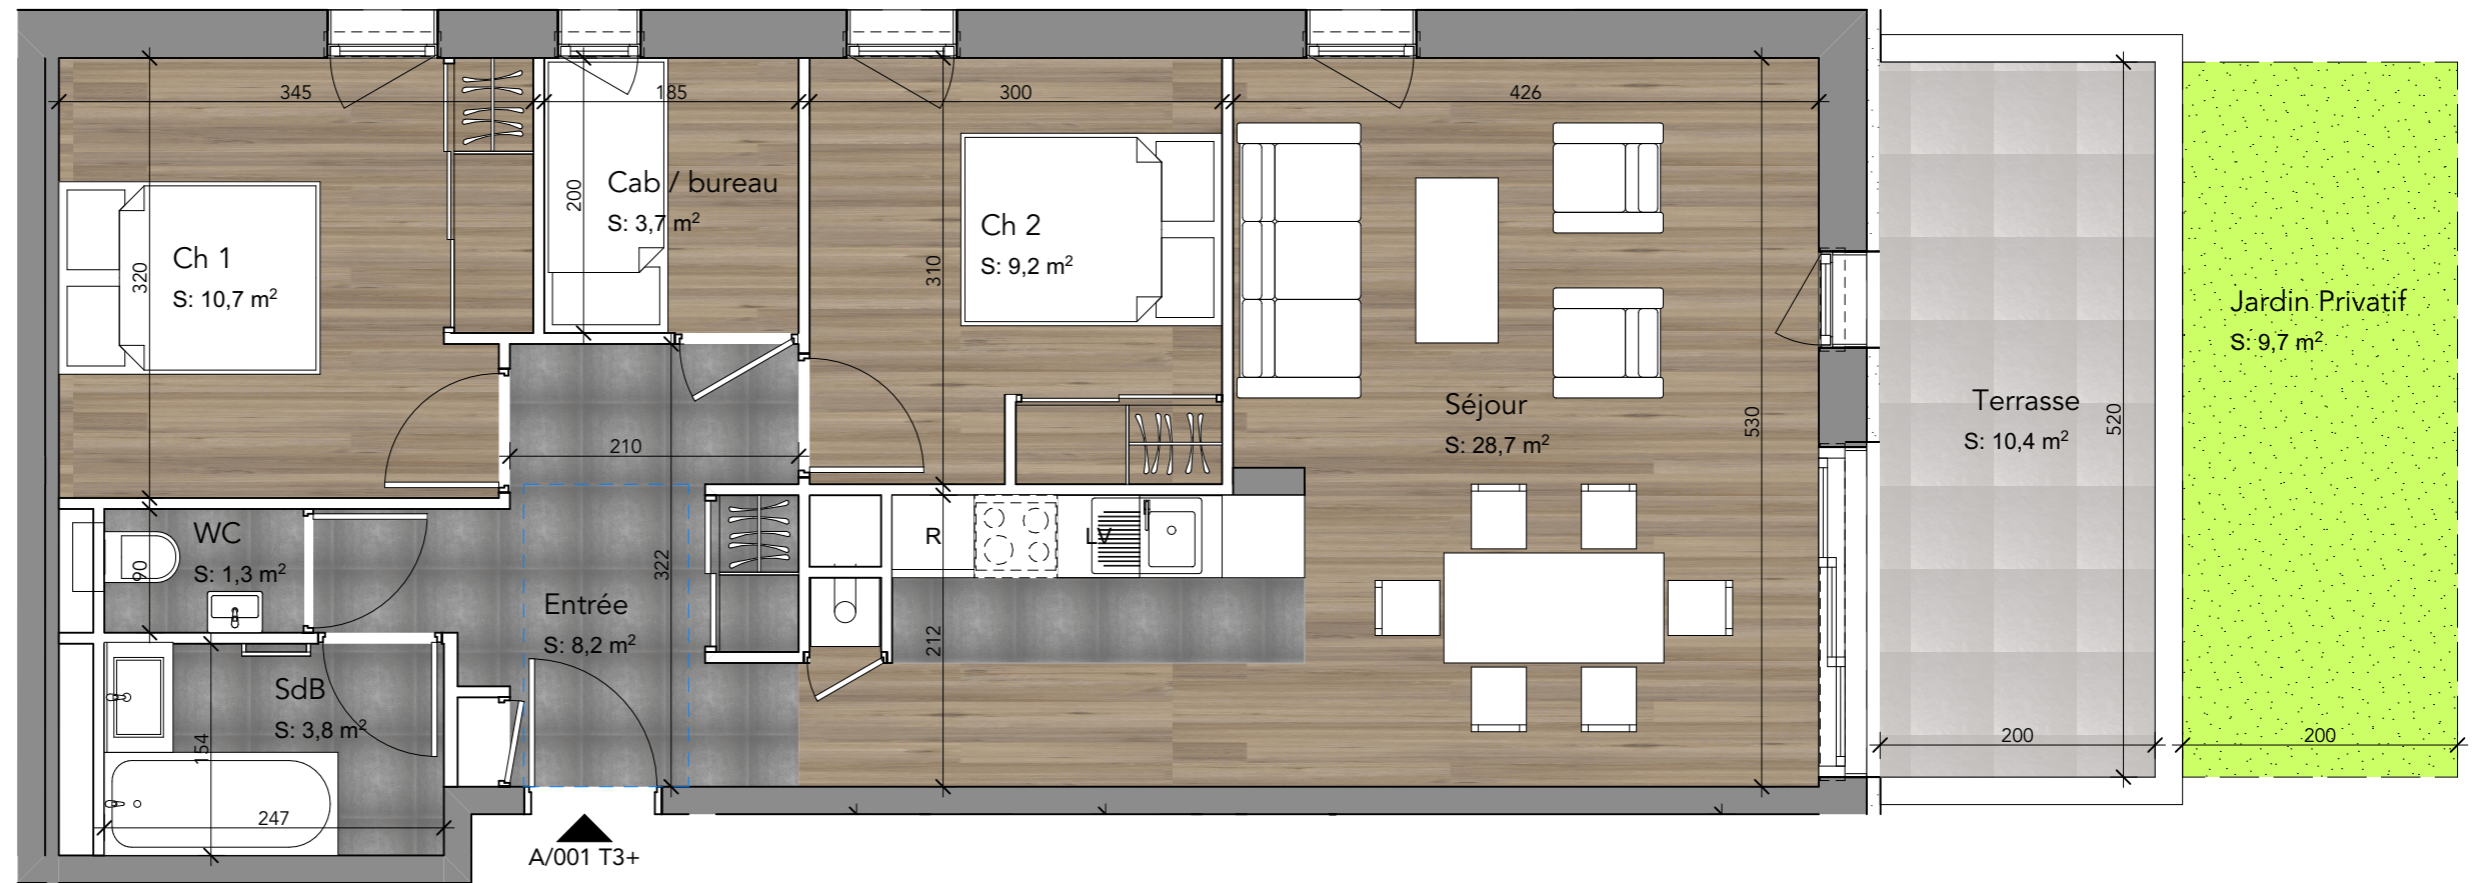

Les COSMIQUES

Avenue des Alpes - 74310 LES HOUCHES

REZ-DE-CHAUSSEE

BATIMENT A		
Etage	Appartement N°	Type
RDC	A001	T3Cab
Séjour	28,7	
Ch 1	10,7	
Ch 2	9,2	
Entrée	8,2	
SdB	3,8	
Cab / bureau	3,7	
WC	1,3	
	65,6 m ²	
Terrasse	10,4	
Jardin Privatif	9,7	

Façade Est

Nota : Les surfaces Habitables, les détails architecturaux et les côtes sont susceptibles d'être légèrement modifiés lors de la mise au point définitive

Plan de pré-commercialisation 19/03/2021
Version du plan : PV A 1.2
Option : NON PMR