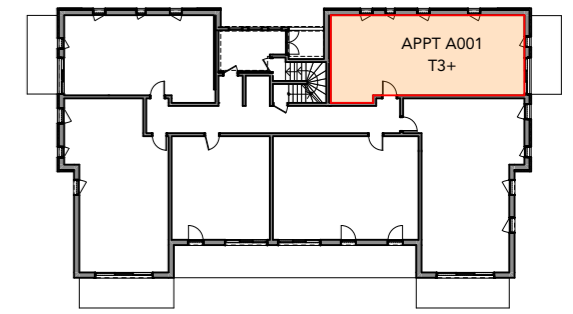

Les COSMIQUES

Avenue des Alpes - 74310 LES HOUCHES

REZ-DE-CHAUSSEE

BATIMENT A		
Etage	Appartement N°	Type
RDC	A001	T3Cab
Séjour	28,7	
Ch 1	10,7	
Ch 2	9,2	
Entrée	8,2	
SdB	3,8	
Cab / bureau	3,7	
WC	1,3	
	65,6 m ²	
Terrasse	10,4	
Jardin Privatif	9,7	

Façade Est

Nota : Les surfaces Habitables, les détails architecturaux et les côtes sont susceptibles d'être légèrement modifiés lors de la mise au point définitive

Plan de pré-commercialisation 19/03/2021
Version du plan : PV A 1.2
Option : NON PMR