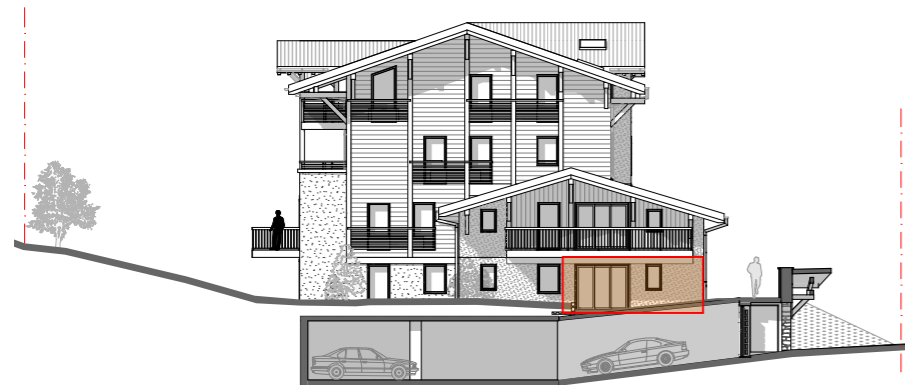

Les COSMIQUES

Avenue des Alpes - 74310 LES HOUCHES

REZ-DE-CHAUSSEE

BATIMENT A		
Etage	Appartement N°	Type
RDC	A001	T3Cab
Séjour	28,7	
Ch 1	10,7	
Ch 2	9,2	
Entrée	8,2	
SdB	3,8	
Cab / bureau	3,7	
WC	1,3	
	65,6 m ²	
Terrasse	10,4	
Jardin Privatif	9,7	

Façade Est

Nota : Les surfaces Habitables, les détails architecturaux et les côtes sont susceptibles d'être légèrement modifiés lors de la mise au point définitive

Plan de pré-commercialisation 19/03/2021
Version du plan : PV A 1.2
Option : NON PMR