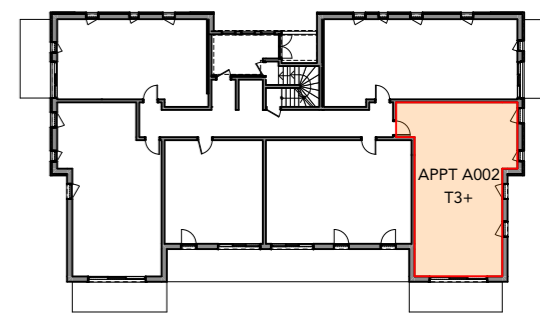

# Les COSMIQUES

Avenue des Alpes - 74310 LES HOUCHES

REZ-DE-CHAUSSEE

BATIMENT A		
Etage	Appartement N°	Type
RDC	A002	T3 Cab

Séjour	27,3
Ch 2	11,6
Ch 1	8,2
Entrée	6,1
Cab/ bureau	5,1
SDB	3,9
Dgt.	3,7
SdE	2,8
WC	1,4
	70,1 m <sup>2</sup>

Terrasse	12,3
Jardin Privatif	11,4

Façade Sud

Nota : Les surfaces Habitables, les détails architecturaux et les côtes sont susceptibles d'être légèrement modifiés lors de la mise au point définitive

Plan de pré-commercialisation 19/03/2021  
Version du plan : PV A 1.2  
Option : NON PMR