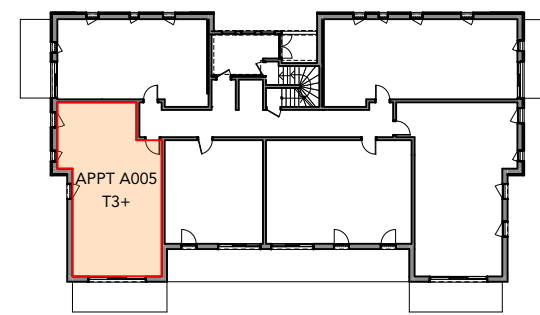

Les COSMIQUES

Avenue des Alpes - 74310 LES HOUCHES

REZ-DE-CHAUSSEE

BATIMENT A		
Etage	Appartement N°	Type
RDC	A005	T3 Cab

Séjour	27,2
Ch 2	9,2
Ch 1	8,6
Entrée	7,7
Cab / bureau	4,2
SdE	3,1
SdB	3,0
WC	1,4
	64,4 m ²

Terrasse	12,5
Jardin Privatif	11,6

Façade Sud

Nota : Les surfaces Habitables, les détails architecturaux et les côtes sont susceptibles d'être légèrement modifiés lors de la mise au point définitive

Plan de pré-commercialisation 19/03/2021
Version du plan : PV A 1.2
Option : NON PMR