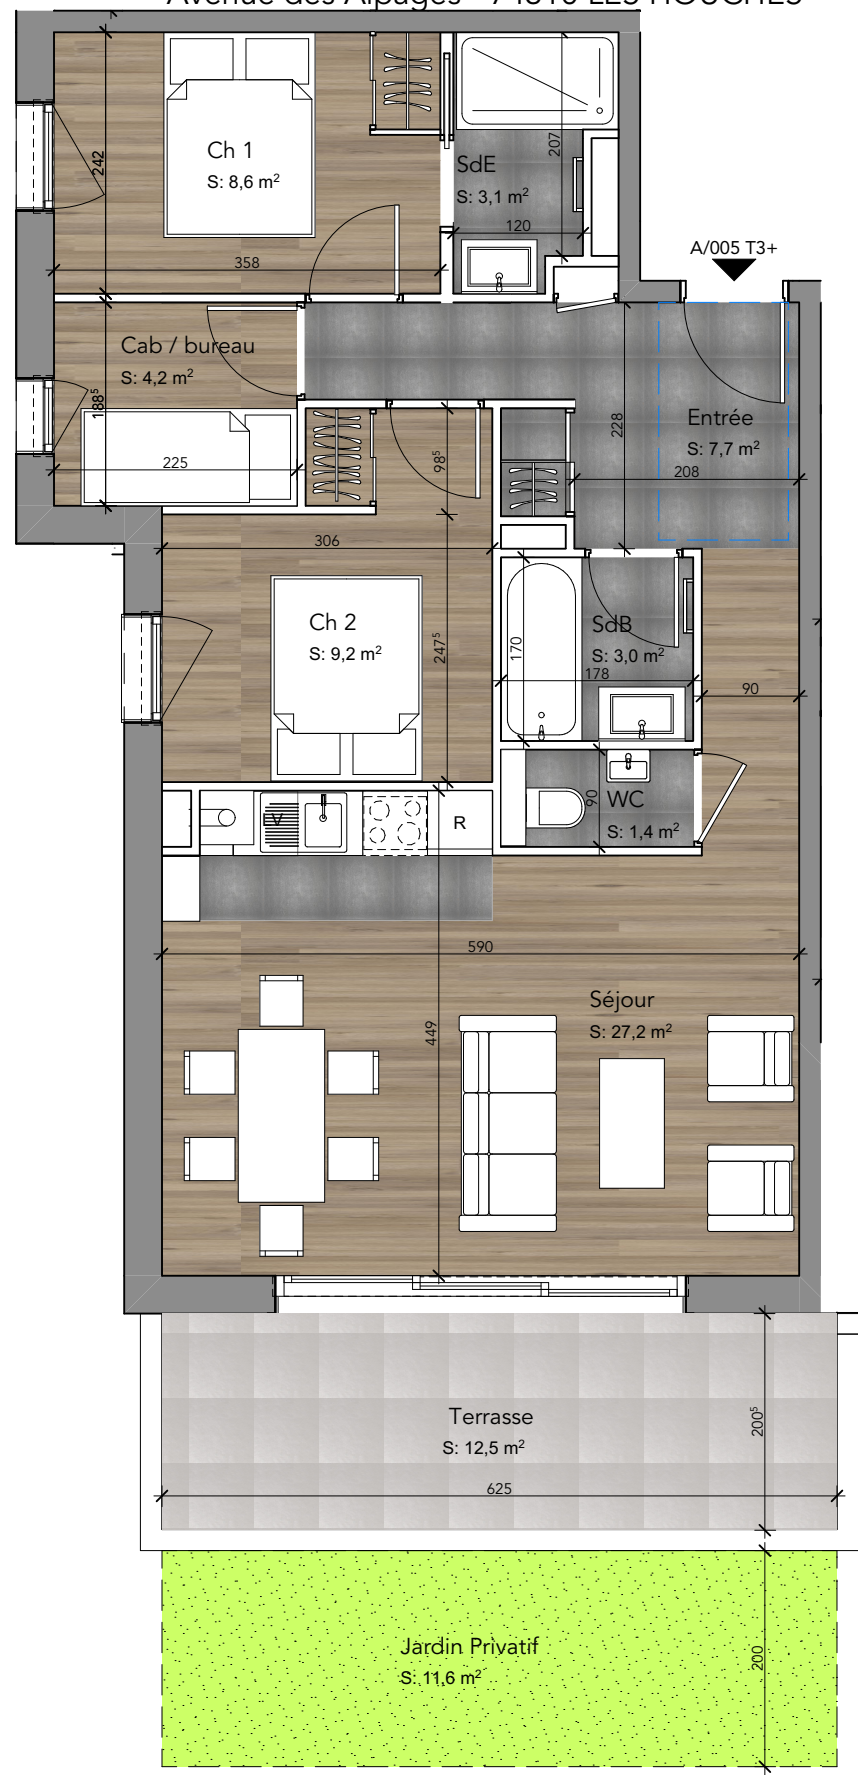

Les COSMIQUES

Avenue des Alpes - 74310 LES HOUCHES

REZ-DE-CHAUSSEE

BATIMENT A		
Etage	Appartement N°	Type
RDC	A005	T3 Cab

Séjour	27,2
Ch 2	9,2
Ch 1	8,6
Entrée	7,7
Cab / bureau	4,2
SdE	3,1
SdB	3,0
WC	1,4
	64,4 m ²

Terrasse	12,5
Jardin Privatif	11,6

Façade Sud

Nota : Les surfaces Habitables, les détails architecturaux et les côtes sont susceptibles d'être légèrement modifiés lors de la mise au point définitive

Plan de pré-commercialisation 19/03/2021
Version du plan : PV A 1.2
Option : NON PMR