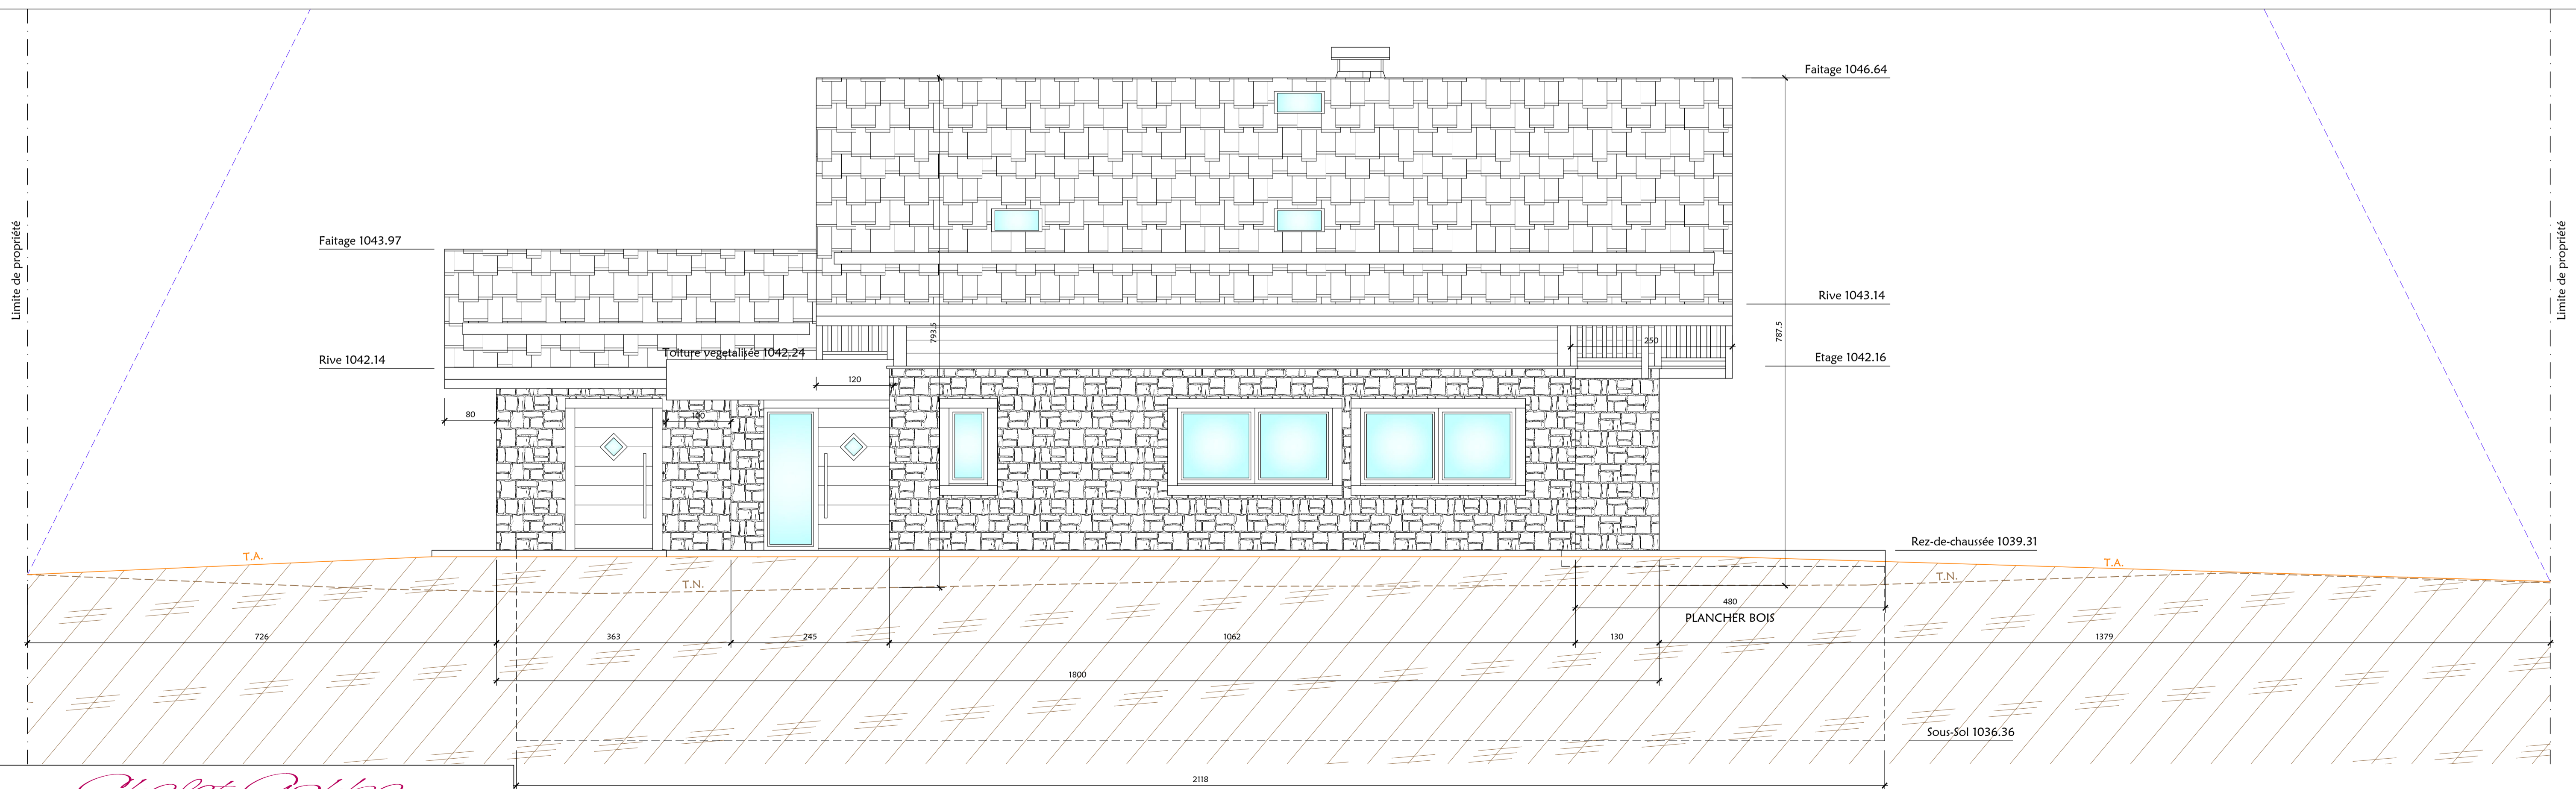

PLAN DE FACADES SUD-OUEST

PLAN DE FACADES NORD-OUEST

Chalet Ashka

AZ Chalets Chamonix
78 Chemin du Cé - 74400 Chamonix Mont Blanc

PLAN DES FACADES SUD-OUEST ET NORD-OUEST

ECHELLE 1:50
Chamonix, le 14/06/2021

STUDIO ASSOCIATO NEGRO E SASSO - MONGRANDO - ITALIE