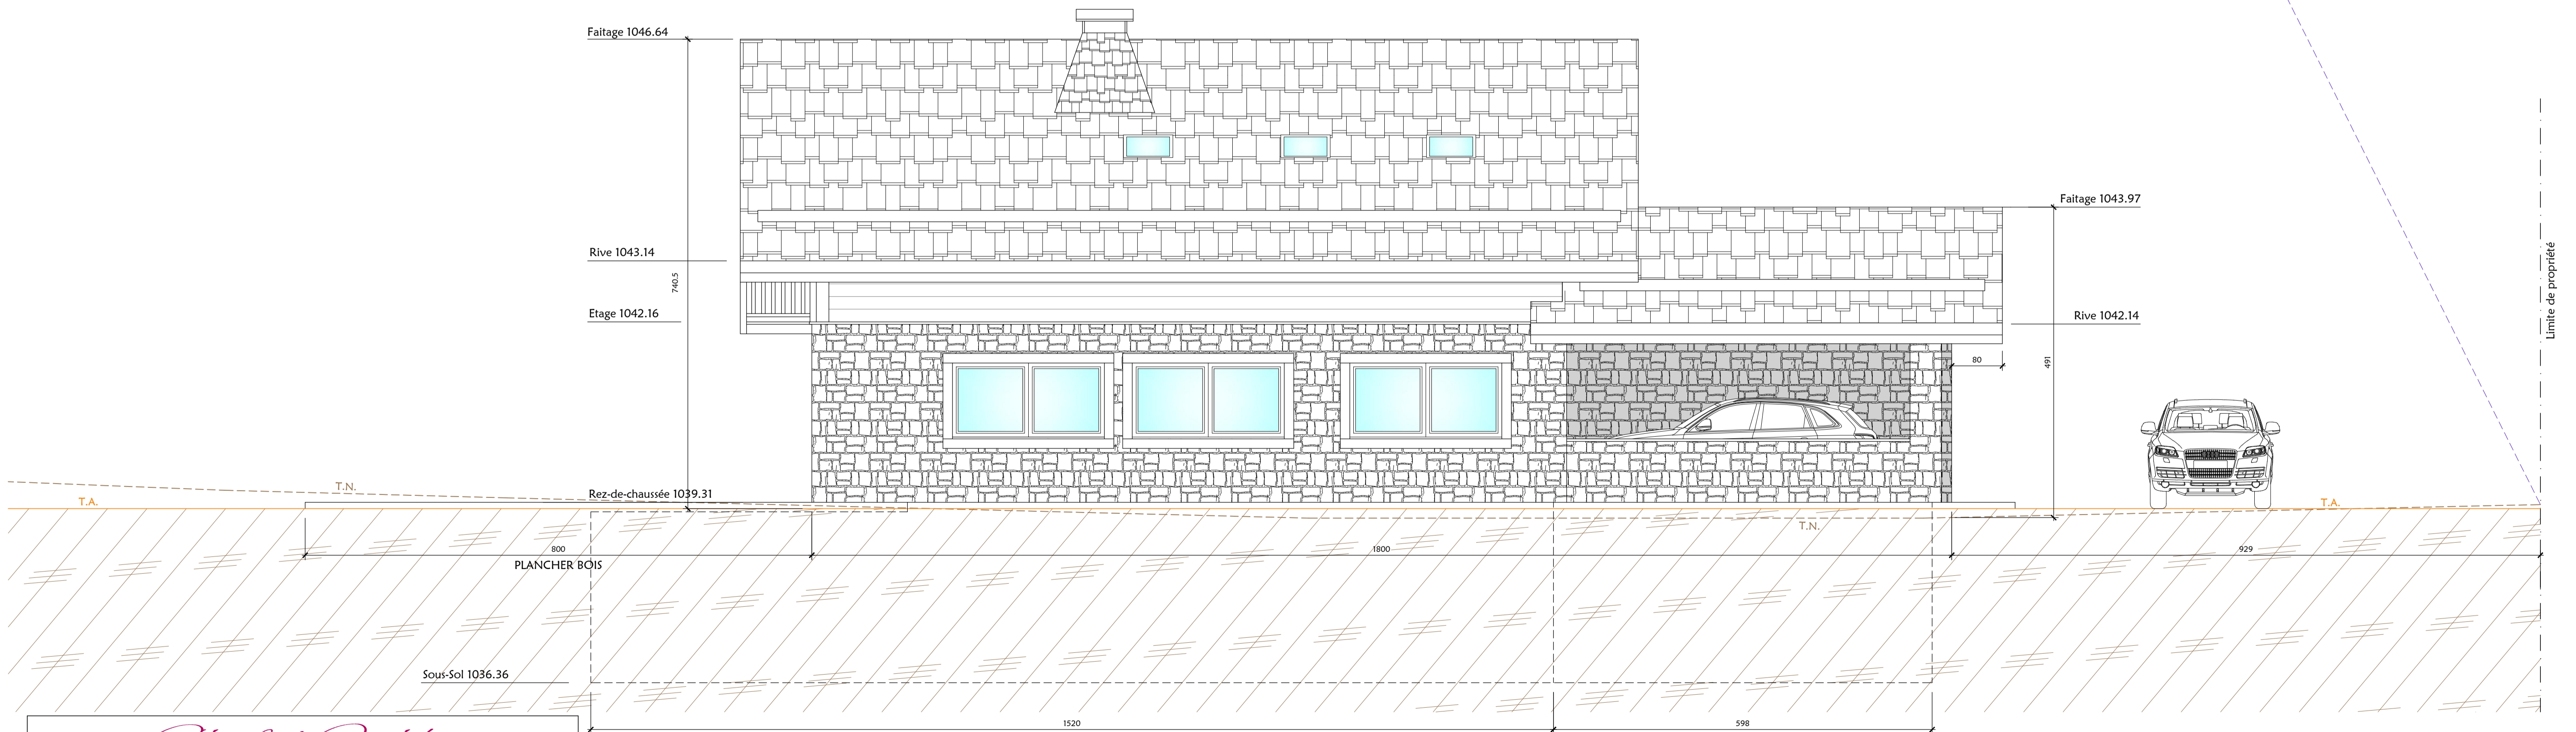

PLAN DE FACADES SUD-EST

PLAN DE FACADES NORD-EST

Chalet Ashka

AZ Chalets Chamonix
78 Chemin du Cé - 74400 Chamonix Mont Blanc

PLAN DES FACADES SUD-EST ET NORD-EST

ECHELLE 1:50
Chamonix, le 14/06/2021

STUDIO ASSOCIATO NEGRO E SASSO - MONGRANDO - ITALIE